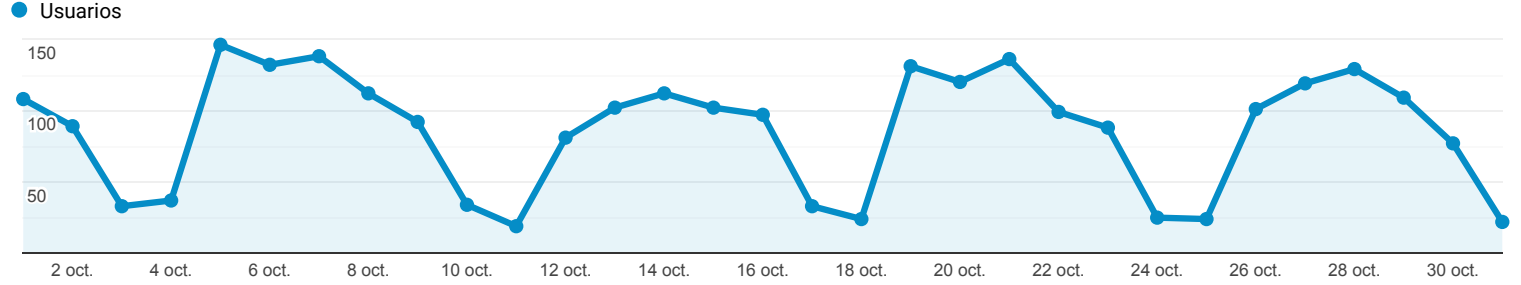

Visión general de la audiencia

Todos los usuarios
100,00 % Usuarios

1 oct. 2020 - 31 oct. 2020

Visión general

■ New Visitor ■ Returning Visitor

Ciudad	Usuarios	% Usuarios
1. Guadalajara	658	37,13 %
2. Zapopan	232	13,09 %
3. (not set)	140	7,90 %
4. Tlaquepaque	94	5,30 %
5. Mexico City	79	4,46 %
6. Hacienda Santa Fe	43	2,43 %
7. Santa Clara	29	1,64 %
8. San Agustin	28	1,58 %
9. Arandas	24	1,35 %
10. Ciudad Guzman	21	1,19 %