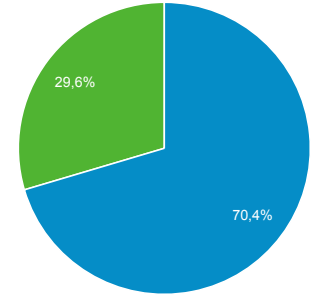

Visión general de la audiencia

Todos los usuarios
100,00 % Usuarios

1 oct. 2020 - 31 oct. 2020

Visión general

■ New Visitor ■ Returning Visitor

Ciudad	Usuarios	% Usuarios
1. Guadalajara	658	37,13 %
2. Zapopan	232	13,09 %
3. (not set)	140	7,90 %
4. Tlaquepaque	94	5,30 %
5. Mexico City	79	4,46 %
6. Hacienda Santa Fe	43	2,43 %
7. Santa Clara	29	1,64 %
8. San Agustin	28	1,58 %
9. Arandas	24	1,35 %
10. Ciudad Guzman	21	1,19 %